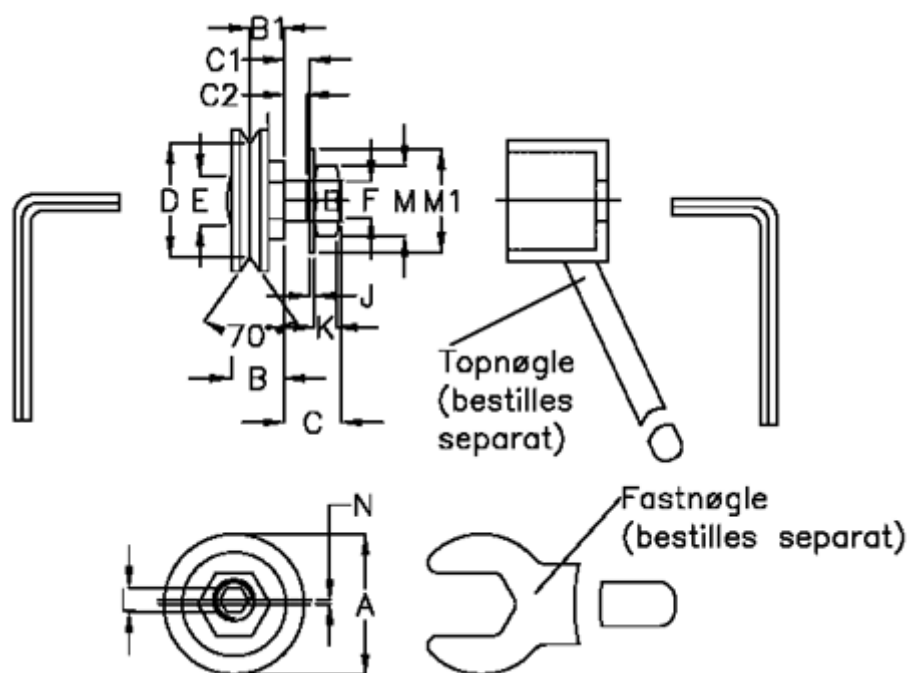

Varenummer: 0571516265  
 Beskrivelse: Hepco GV3 leje GSJ 265 ENS  
 Slimline m. kort aksel

## Mål

a = 26.5	F = M8 x 1
B = 11.3	J = 1.00
B1 = 6.8	K = 5.0
C = 9.8	L = 3.0
C1 = 3.8	M = 13
C2 = 3.4	M1 = 17
D = 19.98	N = 0.75
E = 10.0	vægt kg/1000 = 0.028